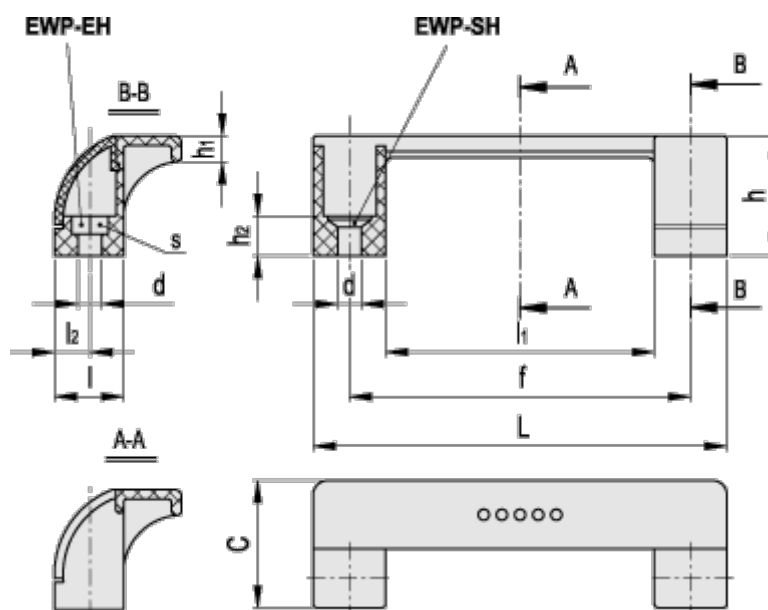

Varenummer: 23052652110
 Beskrivelse: E+G Bøjlegreb, Ergostyle
 EWP.110-EH-C0

Mål

C	= 35	L	= 114
d	= 6.5	l1	= 74
f	= 93,5 +/-0,5	l2	= 9.5
F1 (N)	= 800		
h	= 33		
h1	= 7		
h2	= 11		
l	= 19		